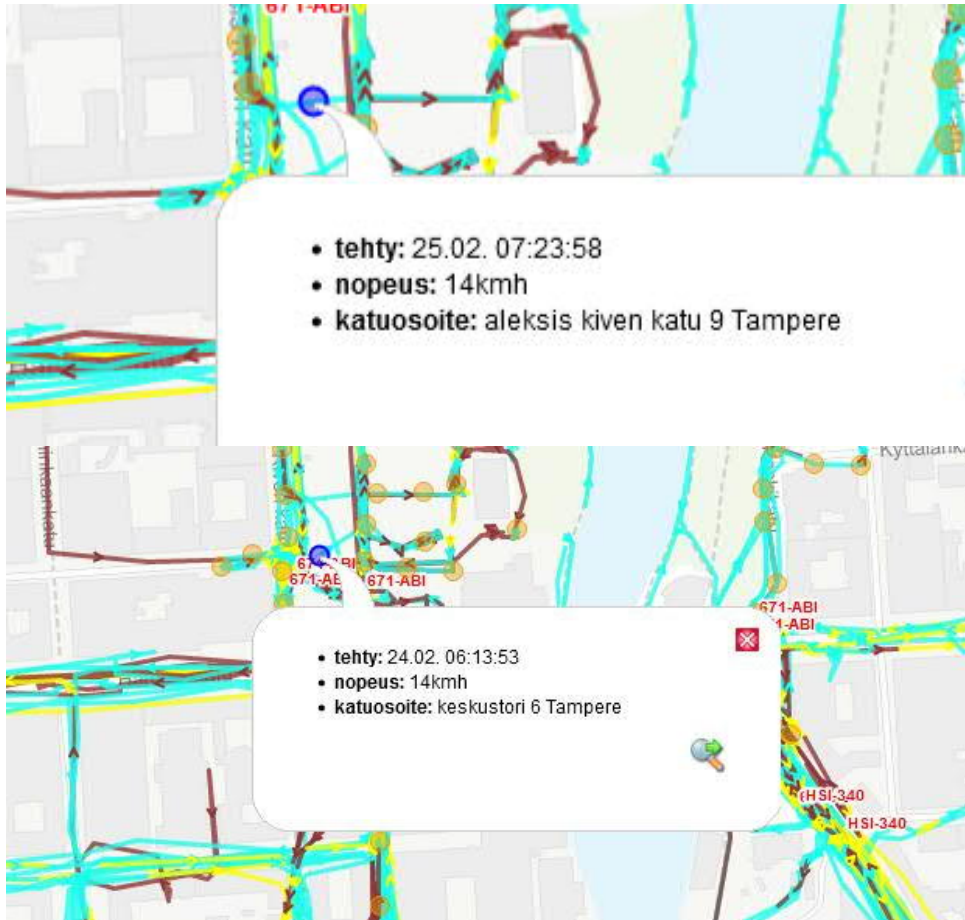

**SELVITYSKORVAUSVAATIMUKSEEN**

Vaurioituneen auton rekisterinumero		Muu vaurio	Liukastuminen
Korvausvaatimuksen esittäjän nimi			
Tapahtumapäivä	26.2.2022	Kello	ei tiedossa
Tapahtumapaikka	Keskustori		
Hoitovelvollisuus			
Korvausvelvollisuus			
<p>Kohteesta ei ole tullut asiakaspalautetta 21.2 – 28.2.2022 välisenä aikana. Puutteita liukkaudentorjunnassa ei ole havaittu normaalien kunnossapitotöiden ohessa tai tarkastuskierroksilla. Kohteessa on tehty liukkaudentorjuntaa, lumenaurausta ja pinnan karhennusta useamman kerran: 23.2 kello 7.04, 24.2 kello 6.03, 25.2 kello 7.23 ja 26.2 kello 19.37</p> <p>Myös korvauksen hakijan kuvastakin näkyy, että pinta on ollut hyvin karhennettu.</p> <p>Tampereen Infra Oy ei ole toiminut tapauksessa tuottamuksellisesti, eikä näin ollen ole laiminlyönyt kunnossapitovastuutaan.</p>			
Liitteet:			
	Päiväys	27.5.2022	

## 2.4. Vahinkopaikan tarkka kuvaus

2.4.1. Tarkka kuvaus tapahtumien kulusta ja vahingon syystä sekä sanallinen kuvaus aiheutuneesta vahingosta (*jatkaa tarvittaessa erilliselle liitteelle*)

Veimme auton parkkiin keskustorin parkkipaikalle. Määränpäänä meillä oli Hämeenkadun apteekki. Parkkipaikka oli todella jäinen ja liikuimme niin varovaisesti kun oli mahdollista. Jalassani oli asianmukaiset talvikengät, ei kuitenkaan nastakenkiä, koska niillä ei voi liikkua useimmissa kaupoissa.

LIITE 2: TOIMENPITEET 24.2 – 26.2.2022