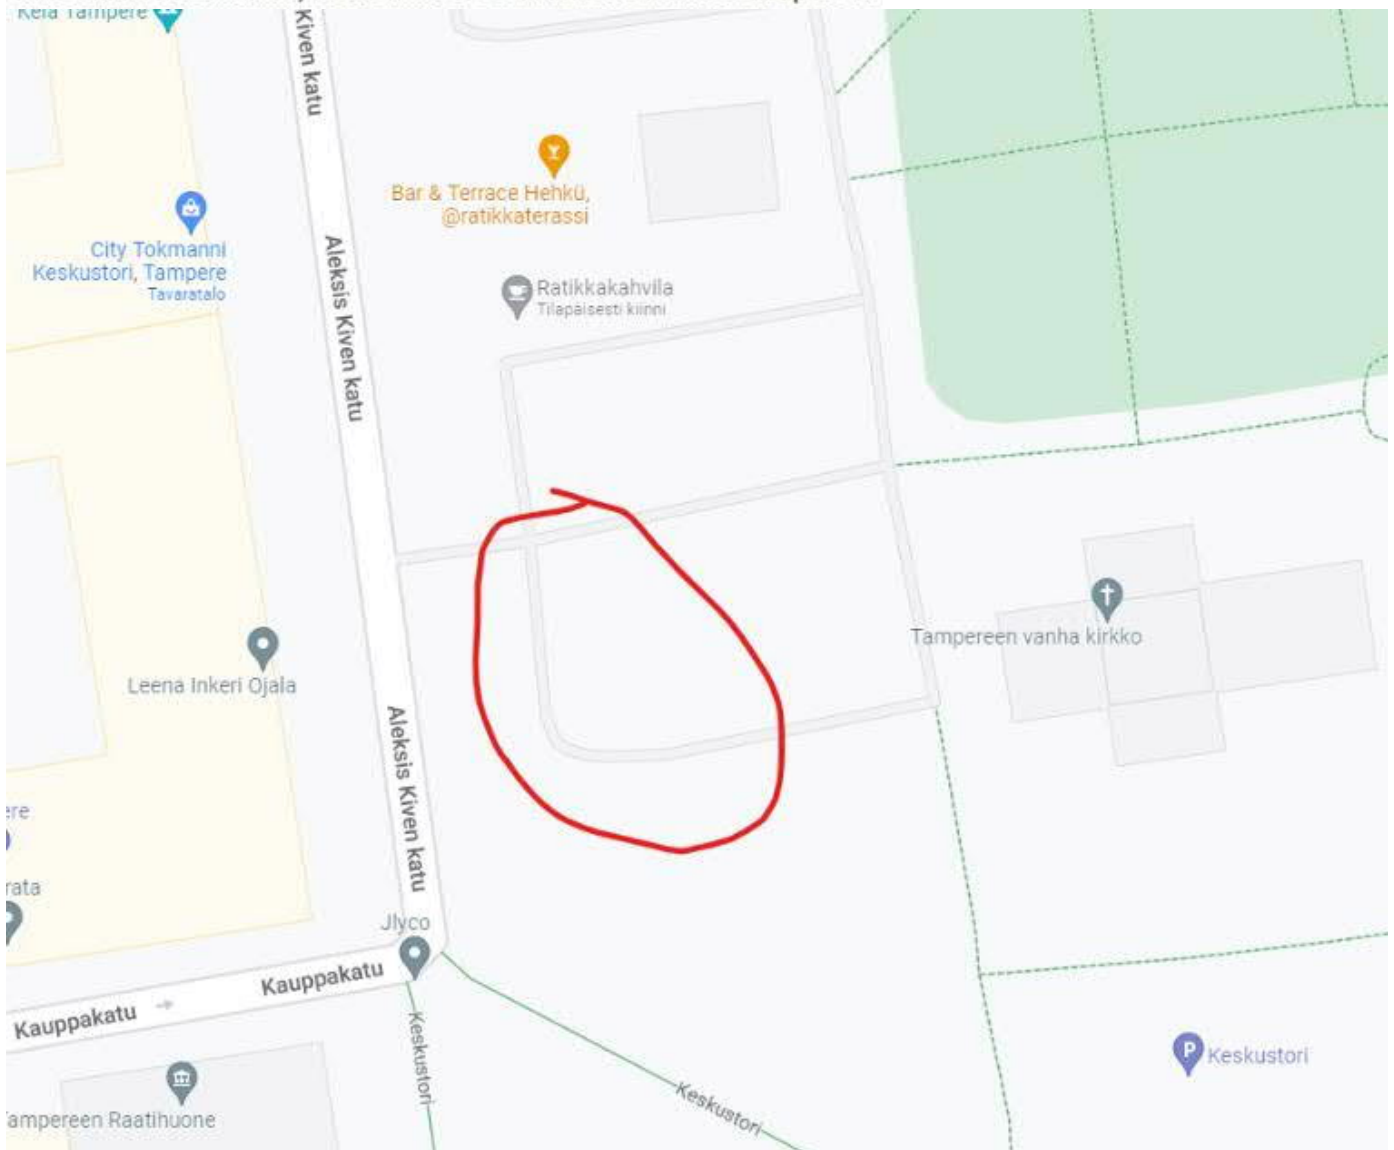

LIITE 1: VAHINKOPAIKKA JA KERTOMUS

2.4. Vahinkopaikan tarkka kuvaus

2.4.1. Tarkka kuvaus tapahtumien kulusta ja vahingon syystä sekä sanallinen kuvaus aiheutuneesta vahingosta (*jatkaa tarvittaessa erilliselle liitteelle*)

Veimme auton parkkiin keskustorin parkkipaikalle. Määränpäänä meillä oli Hämeenkadun apteekki. Parkkipaikka oli todella jäinen ja liikuimme niin varovaisesti kun oli mahdollista. Jalassani oli asianmukaiset talvikengät, ei kuitenkaan nastakenkiä, koska niillä ei voi liikkua useimmissa kaupoissa.